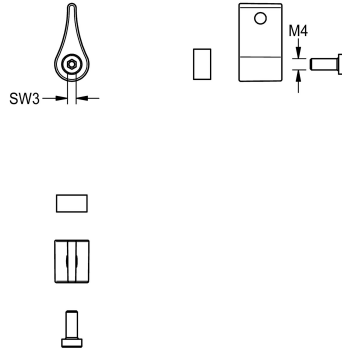

KWC

Páka teplotního voliče

Modell-Linie: F3 | ASXM1004

Příslušenství a funkční díly | Příslušenství Umyvadlové armatury

KWC-No.

2030042959

Páka teplotního voliče pro stojánkové baterie F3

Technické údaje