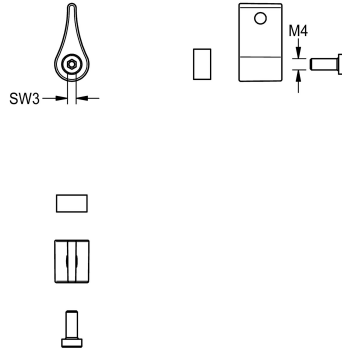

KWC

Temperaturwahlhebel

Modell-Linie: F3 | ASXM1004

Zubehör und Funktionsteile | Ersatzteile Armaturen

KWC-Nr.

2030042959

Temperaturwahlhebel für F3 Standbatterien

Technische Daten

Füllmenge

1

Mengeneinheit

Stück