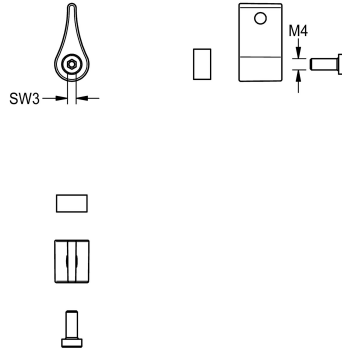

KWC

Temperaturwahlhebel

Modell-Linie: F3 | ASXM1004

Zubehör und Funktionsteile | Ersatzteile Armaturen

KWC-Nr.

2030042959

Temperaturwahlhebel für F3 Standbatterien

Technische Daten

Füllmenge

1

Mengeneinheit

Stück

teamNumber

0