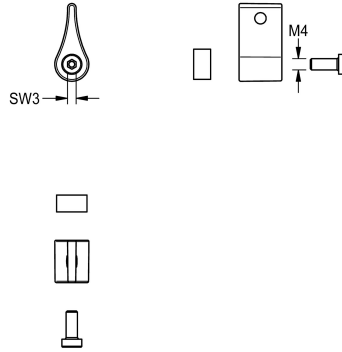

KWC

Palanca selector de temperatura

Modell-Linie: F3 | ASXM1004

Piezas de repuesto | Accesorio Griferias de lavado

KWC-No.

2030042959

Palanca para la selección de la temperatura para grifos de pie F3

Datos técnicos

Cantidad

1

Cantidad de unidades de medición

Piezas