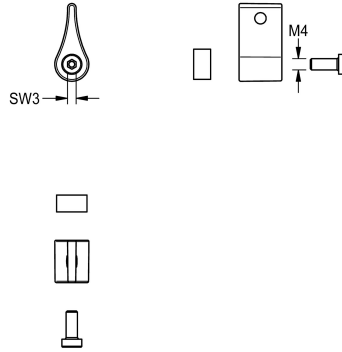

KWC

Levier de sélection de la tempé

Modell-Linie: F3 | ASXM1004

Pièces de rechange | Pièces de rechange robinetterie

KWC-No.

2030042959

Levier de sélection de la température pour robinetterie électronique de montage sur plage F3

Données techniques

Unité de remplissage

1

Unité de mesure

Pièce