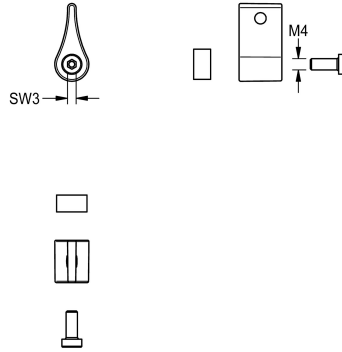

KWC

Leva di selezione temperatura

Modell-Linie: F3 | ASXM1004

Ricambi | Accessori per rubinetterie per lavabi

KWC-No.

2030042959

Leva di selezione temperatura per miscelatori a bordo lavabo F3

Dati tecnici

Capacità

1

Quantità UOM

Pezzi