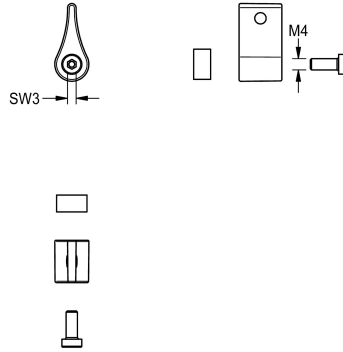

KWC Temperatuurhendel

Modell-Linie: F3 | ASXM1004
Reserve onderdelen | Reserve-onderdelen kranen

KWC-No.

2030042959

Hendel voor temperatuurkeuze voor wastafelmengkranen F3

Technical Data

Vulhoeveelheid

1

Hoeveelheid meeteenheid

Stuk