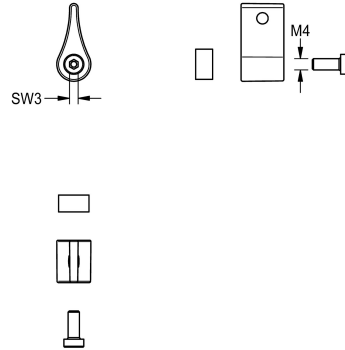

## KWC

### Uchwyt do regulacji temperatury

Modell-Linie: F3 | ASXM1004

Aksesoria i elementy funkcyjne | Części zamienne do armatur umywalkowych

#### KWC-No.

2030042959

Uchwyt do regulacji temperatury wody do baterii umywalkowych F3

#### Dane techniczne

Pojemność

1

Ilość uom

Sztuki