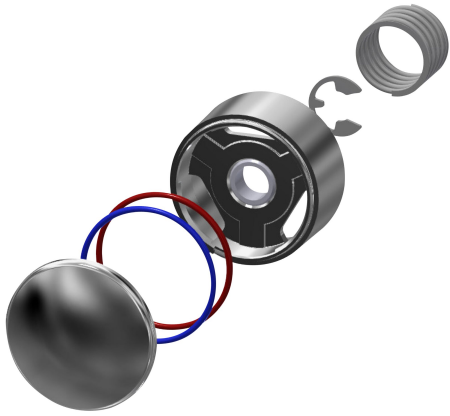

## KWC

### Cappuccio a pressione

Modell-Linie: F3 | ASSV2001

Ricambi | Ricambi per rubinetteria doccia

#### KWC-No.

2030042960

Cappuccio a pressione per rubinetto temporizzato a parete F3S, completo.