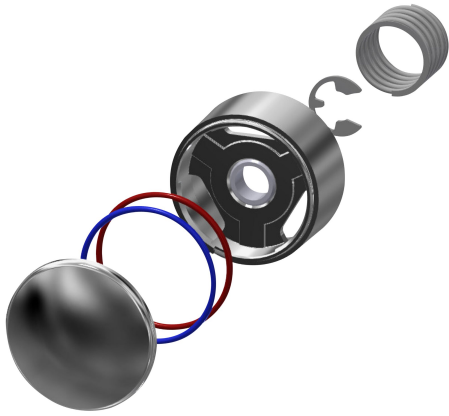

KWC Przycisk

Modell-Linie: F3 | ASSV2001

Aksesoria i elementy funkcyjne | Części zamienne do armatur natryskowych

KWC-No.

2030042960

Przycisk do armatury samozamykającej ściennej F3S, kompletny.

Dane techniczne