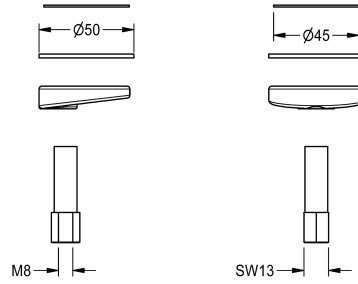

KWC

Rychlosvorka

Modell-Linie: F5 | ASEX1013

Příslušenství a funkční díly | Příslušenství Umyvadlové armatury

KWC-No.

2030043596

Rychlosvorka kompletní, pro elektronické stojánkové armatury F5E.

Technické údaje