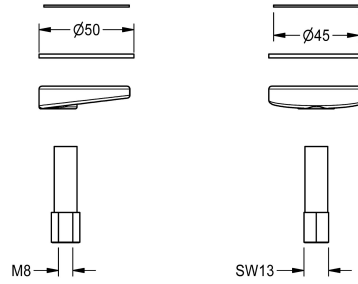

KWC Schnellbefestigung

Modell-Linie: F5 | ASEX1013
Zubehör und Funktionsteile | Ersatzteile Armaturen

KWC-Nr.

2030043596

Schnellbefestigung komplett, für F5E Elektronik-Standarmaturen.

Technische Daten

Füllmenge

1

Mengeneinheit

Stück