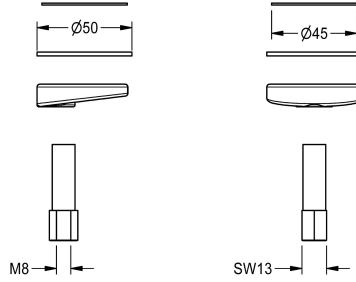

KWC

Sistema de fijación rápida

Modell-Linie: F5 | ASEX1013

Piezas de repuesto | Accesorio Griferías de lavado

KWC-No.

2030043596

Sistema completo de fijación rápida para grifería electrónica estándar F5E.

Datos técnicos

Cantidad

1

Cantidad de unidades de medición

Piezas