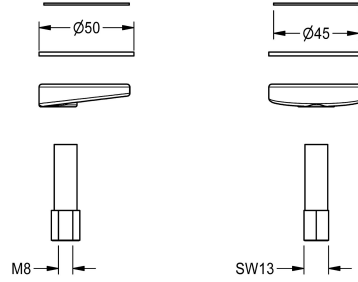

KWC

Fermeture rapide

Modell-Linie: F5 | ASEX1013

Pièces de rechange | Pièces de rechange robinetterie

KWC-No.

2030043596

Fermeture rapide complète, pour robinetterie électronique F5E.

Données techniques

Unité de remplissage

1

Unité de mesure

Pièce

teamNumber

0