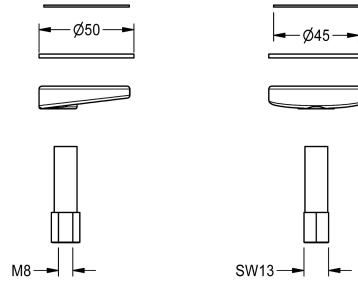

KWC

Attacco rapido

Modell-Linie: F5 | ASEX1013

Ricambi | Accessori per rubinetterie per lavabi

KWC-No.

2030043596

Attacco rapido completo, per rubinetti elettronici standard F5E.

Dati tecnici

Capacità

1

Quantità UOM

Pezzi

teamNumber

0