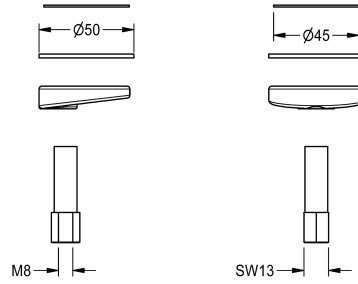

KWC

Szybkozłączka

Modell-Linie: F5 | ASEX1013

Akcesoria i elementy funkcyjne | Części zamienne do armatur umywalkowych

KWC-No.

2030043596

Szybkozłączka, kompletna, do elektronicznych armatur stojących F5E

Dane techniczne

Pojemność

1

Ilość uom

Sztuki