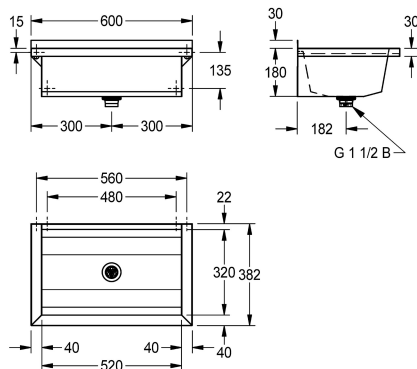

### KWC-No.

**2030043777**

Longueur 600 mm

**2030043778**

Longueur 800 mm

**2030043779**

Longueur 1200 mm

**2030043780**

Longueur 1600 mm

**2030043781**

Longueur 1800 mm

**2030043782**

Longueur 2400 mm

**2030043783**

Longueur 3000 mm

### Largeur totale

600 mm

800 mm

1,200 mm

1,600 mm

1,800 mm

2,400 mm

3,000 mm

382 mm

Hauteur totale

210 mm

Largeur totale

600 mm

Support arrière

Non

Dosseret