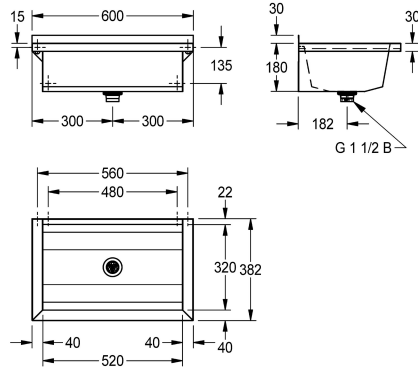

KWC PLANOX Lavabi a canale

Modell-Linie: PLANOX | PL6
Lavabi | Lavelli a canale

KWC-No.

2030043777
Lunghezza 600 mm

2030043778
Lunghezza 800 mm

2030043779
Lunghezza 1200 mm

2030043780
Lunghezza 1600 mm

2030043781
Lunghezza 1800 mm

2030043782
Lunghezza 2400 mm

2030043783
Lunghezza 3000 mm

Larghezza complessiva

600 mm

800 mm

1,200 mm

1,600 mm

1,800 mm

2,400 mm

3,000 mm

PLANOX lavabo a canale con vasca senza giunture per installazione a parete, in acciaio inox 18/10, superficie con finitura satinata, spessore materiale 0,8 mm sulla vasca e 1,2 mm sui pannelli laterali, con staffe a parete integrate, senza piano rubinetteria, alzatina da 40 mm; vasca senza troppopieno, scarico centrale con griglia 1"1/2, materiali di montaggio compresi. Per

lunghezze superiori a 1800 mm la fornitura standard include una staffa supplementare da fissare centralmente. Lunghezze speciali disponibili su richiesta.

Dimensioni 600 x 210 x 382 mm (L x A x P)

Dati tecnici

Altezza paraspruzzi

30 mm

Altezza vasca

180 mm

Profondità orizzontale della vasca

320 mm

Larghezza vasca

520 mm

Materiale

Acciaio inox

Codice materiale

1.4301

Quantità scarichi

1

Profondità totale

382 mm

Altezza totale

210 mm

Larghezza complessiva

600 mm

Altezza alzatina

No

Paraspruzzi

In opzione

Finitura della superficie

Finitura satinata

Piano rubinetteria

No

Tipo di montaggio

Installazione a parete