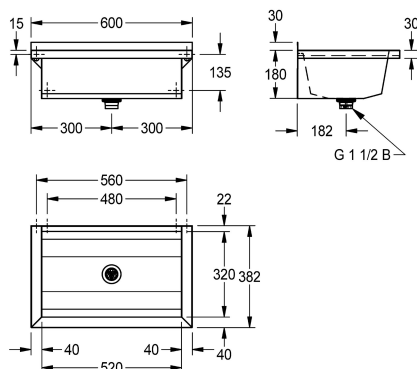

### KWC-No.

**2030043777**  
Długość 600 mm

**2030043778**  
Długość 800 mm

**2030043779**  
Długość 1200 mm

**2030043780**  
Długość 1600 mm

**2030043781**  
Długość 1800 mm

**2030043782**  
Długość 2400 mm

### Łączna szerokość

600 mm

800 mm

1,200 mm

1,600 mm

1,800 mm

2,400 mm

3,000 mm

na środku, zawór sitkowy G 1 1/2B, w zestawie materiały montażowe. Od długości 1800 mm w komplecie dodatkowy wspornik. Długości niestandardowe dostępne na zamówienie.

Wymiary 600 x 210 x 382 mm (szer. x wys. x głęb.)

382 mm

Łączna wysokość

210 mm

Łączna szerokość

600 mm

Tylna krawędź przysięcna

Nie

Ścianka tylna