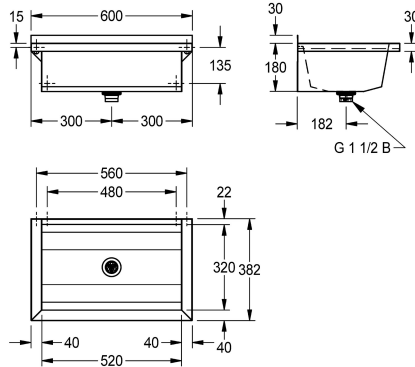

KWC PLANOX Foglost svetsad radtvättställ

Modell-Linie: PLANOX | PL6
Tvättställ | Tvättränna

KWC-No.

2030043777
Length 600 mm

2030043778
Length 800 mm

2030043779
Length 1200 mm

2030043780
Length 1600 mm

2030043781
Length 1800 mm

2030043782
Length 2400 mm

2030043783
Length 3000 mm

Total bredd

600 mm

800 mm

1,200 mm

1,600 mm

1,800 mm

2,400 mm

3,000 mm

PLANOX foglost svetsad radtvättställ för väggmontering, kromnickelstål, sidenmatt yta, godstjocklek radtvättställ 0,8 mm/sidopaneler 1,2 mm, sidopaneler med integrerade väggkonsoler, utan avsats för blandare och utan bräddavlopp, 40 mm bakkant, avlopp i mitten, silventil G 1 1/2B, inkluderar

monteringsmaterial. Från 1800 mm längd ingår en ytterligare konsol i leveransomfånget. Speciallängder finns på förfrågan.

Mått 600 x 210 x 382 mm (B x H x D)

Technical Data

Höjd på stänkskydd

30 mm

Skål - skål djup

180 mm

Skål - djup

320 mm

Skål - vidd

520 mm

Material

Rostfritt stål

Materialkod

1.4301

Antal avloppshål

1

Övergripande djup

382 mm

Total höjd

210 mm

Total bredd

600 mm

Bakre stående

Nej

Utslagsback

Optimal

Ytfinish

Satin yta

Kran hylla

Nej

Typ av montering

Väggmontering

Typ av avfallsbehållare

Perforerad avloppsil