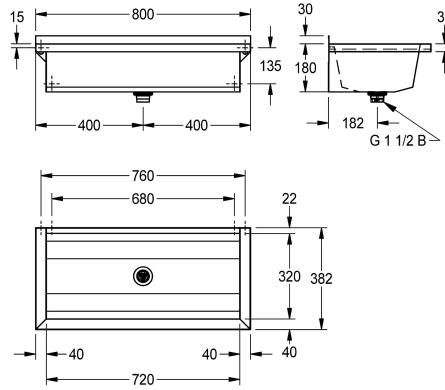

KWC PLANOX Lavamanos colectivo

Modell-Linie: PLANOX | PL8
Lavabo | Lavamanos colectivos

KWC-No.

2030043777
Longitud de 600 mm

2030043778
Longitud de 800 mm

2030043779
Longitud de 1200 mm

2030043780
Longitud de 1600 mm

2030043781
Longitud de 1800 mm

2030043782
Longitud de 2400 mm

2030043783
Longitud de 3000 mm

Anchura total

600 mm

800 mm

1,200 mm

1,600 mm

1,800 mm

2,400 mm

3,000 mm

PLANOX lavamanos colectivo soldado sin juntas para montaje en pared, acero de cromo-níquel, acabado satinado, espesor de material del lavamanos colectivo de 0,8 mm/paneles laterales de 1,2 mm, paneles laterales con consola de pared integrada, sin repisa para grifería y sin rebosadero, montante trasero de 40 mm, desagüe centrado, válvula de filtro G 1 1/2 B, incluye material de

montaje. A partir de 1800 mm de longitud, los modelos se suministran con un soporte de sujeción adicional. Pueden solicitarse largos especiales.

Dimensiones 800 x 210 x 382 mm (L x A x P)

Datos técnicos

Altura trasera	30 mm
Altura de la cubeta	180 mm
Longitud de lavabo	320 mm
Anchura de la cubeta	720 mm
Material	Acero inoxidable
Código	1.4301
Número de orificios de residuos	1
Profundidad	382 mm
Altura	210 mm
Anchura total	800 mm
Peto trasero	No
Pared trasera	Opcional
Acabado de superficie	Acabado satinado
Repisa grifos	No
Tipo de montaje	Montaje a pared

Altura trasera	30 mm
Altura de la cubeta	180 mm
Longitud de lavabo	320 mm
Anchura de la cubeta	720 mm
Material	Acero inoxidable
Código	1.4301
Número de orificios de residuos	1
Profundidad	382 mm
Altura	210 mm
Anchura total	800 mm
Peto trasero	No
Pared trasera	Opcional
Acabado de superficie	Acabado satinado
Repisa grifos	No
Tipo de montaje	Montaje a pared