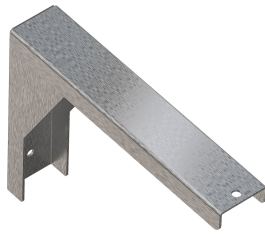

1,800 mm

2,400 mm

3,000 mm

PLANOX lavamanos colectivo soldado sin juntas para montaje en pared, acero de cromo-níquel, acabado satinado, espesor de material del lavamanos colectivo de 0,8 mm/paneles laterales de 1,2 mm, paneles laterales con consola de pared integrada, sin repisa para grifería y sin rebosadero, montante trasero de 40 mm, desagüe centrado, válvula de filtro G 1 1/2 B, incluye material de

Altura trasera	30 mm
Altura de la cubeta	180 mm
Longitud de lavabo	320 mm
Anchura de la cubeta	720 mm
Material	Acero inoxidable
Código	1.4301
Número de orificios de residuos	1
Profundidad	382 mm
Altura	210 mm
Anchura total	800 mm
Peto trasero	No
Pared trasera	Opcional
Acabado de superficie	Acabado satinado
Repisa grifos	No
Tipo de montaje	Montaje a pared

KWC PLANOX Lavamanos colectivo

Modell-Linie: **PLANOX | PL8**
Lavabo | Lavamanos colectivos

Tipo de vertedero	Residuos de perforación
Posición del desagüe	Centro
Vaciado desagüe	182 mm
rebosadero incluido	Si

Accesorios opcionales

Pared trasera PLANOX

2030043806
PL8SB

Soporte de sujeción

2030043812
PL18SU

Toallero SATURN

2030046200
TB80