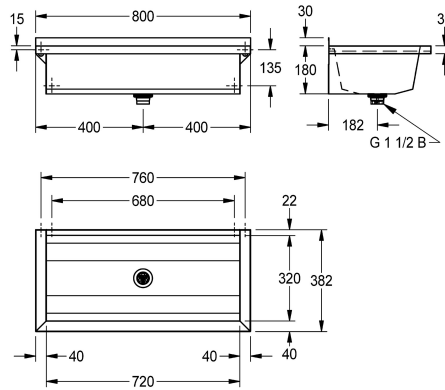

### KWC-No.

<b>2030043777</b> Lunghezza 600 mm
<b>2030043778</b> Lunghezza 800 mm
<b>2030043779</b> Lunghezza 1200 mm
<b>2030043780</b> Lunghezza 1600 mm
<b>2030043781</b> Lunghezza 1800 mm
<b>2030043782</b> Lunghezza 2400 mm
<b>2030043783</b> Lunghezza 3000 mm

### Larghezza complessiva

600 mm
800 mm
1,200 mm
1,600 mm
1,800 mm
2,400 mm
3,000 mm

PLANOX lavabo multiplo con vasca senza giunture per fissaggio a parete, in acciaio inox 18/10, superficie con finitura satinata, spessore materiale 0,8 mm sulla vasca e 1,2 mm sui pannelli laterali, con staffe a parete integrate, senza piano rubinetteria, alzatina da 40 mm; vasca senza troppopieno, scarico centrale con griglia 1"1/2, materiali di montaggio compresi. Per lunghezze

superiori a 1800 mm la fornitura standard include una staffa supplementare da fissare centralmente. Lunghezze speciali disponibili su richiesta.

Dimensioni 800 x 210 x 382 mm (L x A x P)

### Dati tecnici

Altezza paraspruzzi	30 mm
Altezza vasca	180 mm
Profondità orizzontale della vasca	320 mm
Larghezza vasca	720 mm
Materiale	Acciaio inox
Codice materiale	1.4301
Quantità scarichi	1
Profondità totale	382 mm
Altezza totale	210 mm
Larghezza complessiva	800 mm
Altezza alzatina	No
Paraspruzzi	In opzione
Finitura della superficie	Finitura satinata
Piano rubinetteria	No
Tipo di montaggio	Installazione a parete