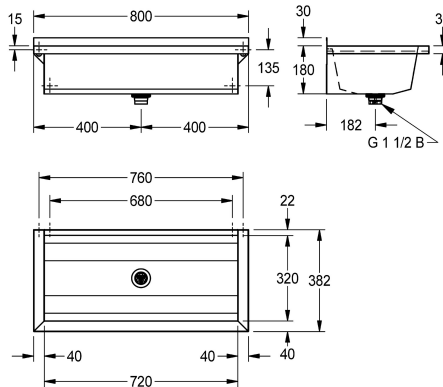

KWC PLANOX

Foglost svetsad radtvättställ

Modell-Linie: PLANOX | PL8
Tvättställ | Tvättränna

KWC-No.

2030043777
Length 600 mm

2030043778
Length 800 mm

2030043779
Length 1200 mm

2030043780
Length 1600 mm

2030043781
Length 1800 mm

2030043782
Length 2400 mm

2030043783
Length 3000 mm

Total bredd

600 mm

800 mm

1,200 mm

1,600 mm

1,800 mm

2,400 mm

3,000 mm

PLANOX foglost svetsad radtvättställ för väggmontering, kromnickelstål, sidenmatt yta, godstjocklek radtvättställ 0,8 mm/sidopaneler 1,2 mm, sidopaneler med integrerade väggkonsoler, utan avsats för blandare och utan bräddavlopp, 40 mm bakkant, avlopp i mitten, silventil G 1 1/2B, inkluderar

monteringsmaterial. Från 1800 mm längd ingår en ytterligare konsol i leveransomfånget. Speciallängder finns på förfrågan.

Mått 800 x 210 x 382 mm (B x H x D)

Technical Data

Höjd på stänkskydd

30 mm

Skål - skål djup

180 mm

Skål - djup

320 mm

Skål - vidd

720 mm

Material

Rostfritt stål

Materialkod

1.4301

Antal avloppshål

1

Övergripande djup

382 mm

Total höjd

210 mm

Total bredd

800 mm

Bakre stående

Nej

Utslagsback

Optimal

Ytfinish

Satin yta

Kran hylla

Nej

Typ av montering

Väggmontering

Typ av avfallsbehållare

Perforerad avloppsil