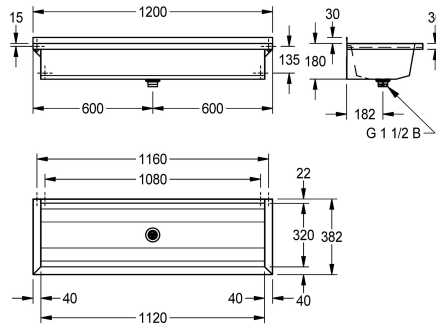

KWC PLANOX

Lavabos rigoles - sans plage robinetterie

Modell-Linie: PLANOX | PL12

Lavabos | Lavabos rigoles

KWC-No.

2030043777
Longueur 600 mm

2030043778
Longueur 800 mm

2030043779
Longueur 1200 mm

2030043780
Longueur 1600 mm

2030043781
Longueur 1800 mm

2030043782
Longueur 2400 mm

2030043783
Longueur 3000 mm

Largeur totale

600 mm

800 mm

1,200 mm

1,600 mm

1,800 mm

2,400 mm

3,000 mm

PLANOX lavabo rigole soudé sans joint pour montage mural, acier inoxydable finition satinée, épaisseur du matériau du lavabo rigole de 0,8 mm / panneaux latéraux de 1,2 mm, panneaux latéraux avec supports intégrés, sans plage de robinetterie et sans trop-plein, remontée arrière de 40 mm, évacuation au milieu, bonde

perforée G 1 1/2 B, fixations fournies. Un support est fourni en supplément pour les longueurs supérieures à 1800 mm. Longueurs spéciales disponibles sur demande.

Dimensions 1200 x 210 x 382 mm (L x H x P)

Données techniques

Hauteur pare-boue arrière

30 mm

Vasque - hauteur du vasque

180 mm

Profondeur du vasque

320 mm

Largeur du vasque

1,120 mm

Matière

Acier inoxydable

Code du matériel

1.4301

Nombre de trous pour déchets

1

Profondeur totale

382 mm

Hauteur totale

210 mm

Largeur totale

1,200 mm

Support arrière

Non

Dossieret

Option

Finition de surface

Finition satinée

Saillie de robinetterie

Non

Type de montage

Montage mural

Type de kit d'évacuation

évacuation perforée