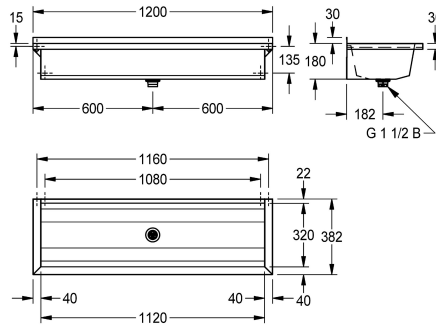

### KWC-No.

**2030043777**  
Lunghezza 600 mm

**2030043778**  
Lunghezza 800 mm

**2030043779**  
Lunghezza 1200 mm

**2030043780**  
Lunghezza 1600 mm

**2030043781**  
Lunghezza 1800 mm

**2030043782**  
Lunghezza 2400 mm

superiori a 1800 mm la fornitura standard include una staffa supplementare da fissare centralmente. Lunghezze speciali disponibili su richiesta.

Dimensioni 1200 x 210 x 382 mm (L x A x P)

### Dati tecnici

Altezza paraspruzzi

30 mm

Altezza vasca

180 mm

Profondità orizzontale della vasca

320 mm

Larghezza vasca

382 mm

Altezza totale

210 mm

Larghezza complessiva

1,200 mm

Altezza alzatina

No

Paraspruzzi