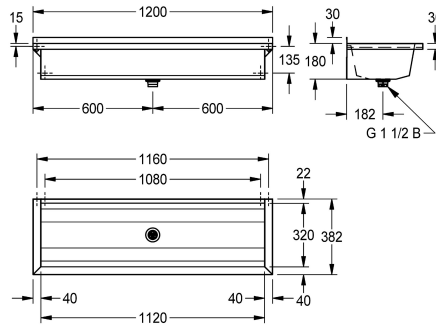

KWC PLANOX Lavabo a canale

Modell-Linie: PLANOX | PL12
Lavabi | Lavelli a canale

KWC-No.

2030043777
Lunghezza 600 mm

2030043778
Lunghezza 800 mm

2030043779
Lunghezza 1200 mm

2030043780
Lunghezza 1600 mm

2030043781
Lunghezza 1800 mm

2030043782
Lunghezza 2400 mm

2030043783
Lunghezza 3000 mm

Larghezza complessiva

600 mm

800 mm

1,200 mm

1,600 mm

1,800 mm

2,400 mm

3,000 mm

PLANOX lavabo multiplo con vasca senza giunture per fissaggio a parete, in acciaio inox 18/10, superficie con finitura satinata, spessore materiale 0,8 mm sulla vasca e 1,2 mm sui pannelli laterali, con staffe a parete integrate, senza piano rubinetteria, alzatina da 40 mm; vasca senza troppopieno, scarico centrale con griglia 1"1/2, materiali di montaggio compresi. Per lunghezze

superiori a 1800 mm la fornitura standard include una staffa supplementare da fissare centralmente. Lunghezze speciali disponibili su richiesta.

Dimensioni 1200 x 210 x 382 mm (L x A x P)

Dati tecnici

Altezza paraspruzzi

30 mm

Altezza vasca

180 mm

Profondità orizzontale della vasca

320 mm

Larghezza vasca

1,120 mm

Materiale

Acciaio inox

Codice materiale

1.4301

Quantità scarichi

1

Profondità totale

382 mm

Altezza totale

210 mm

Larghezza complessiva

1,200 mm

Altezza alzatina

No

Paraspruzzi

In opzione

Finitura della superficie

Finitura satinata

Piano rubinetteria

No

Tipo di montaggio

Installazione a parete