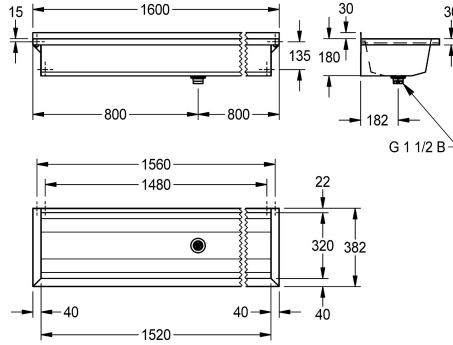

KWC PLANOX

Lavabos rigoles - sans plage robinetterie

Modell-Linie: PLANOX | PL16

Lavabos | Lavabos rigoles

KWC-No.

2030043777
Longueur 600 mm

2030043778
Longueur 800 mm

2030043779
Longueur 1200 mm

2030043780
Longueur 1600 mm

2030043781
Longueur 1800 mm

2030043782
Longueur 2400 mm

2030043783
Longueur 3000 mm

Largeur totale

600 mm

800 mm

1,200 mm

1,600 mm

1,800 mm

2,400 mm

3,000 mm

PLANOX lavabo rigole soudé sans joint pour montage mural, acier inoxydable finition satinée, épaisseur du matériau du lavabo rigole de 0,8 mm / panneaux latéraux de 1,2 mm, panneaux latéraux avec supports intégrés, sans plage de robinetterie et sans trop-plein, remontée arrière de 40 mm, évacuation au milieu, bonde

perforée G 1 1/2 B, fixations fournies. Un support est fourni en supplément pour les longueurs supérieures à 1800 mm. Longueurs spéciales disponibles sur demande.

Dimensions 1600 x 210 x 382 mm (L x H x P)