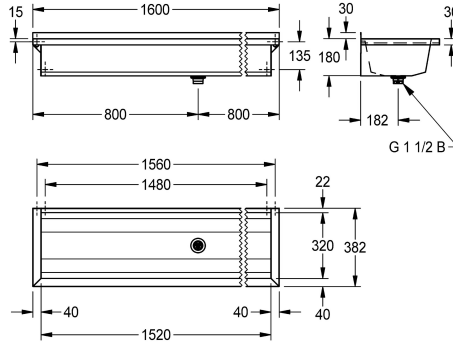

KWC PLANOX Lavabo a canale

Modell-Linie: PLANOX | PL16
Lavabi | Lavelli a canale

KWC-No.

2030043777
Lunghezza 600 mm

2030043778
Lunghezza 800 mm

2030043779
Lunghezza 1200 mm

2030043780
Lunghezza 1600 mm

2030043781
Lunghezza 1800 mm

2030043782
Lunghezza 2400 mm

2030043783
Lunghezza 3000 mm

Larghezza complessiva

600 mm

800 mm

1,200 mm

1,600 mm

1,800 mm

2,400 mm

3,000 mm

PLANOX lavabo multiplo con vasca senza giunture per fissaggio a parete, in acciaio inox 18/10, superficie con finitura satinata, spessore materiale 0,8 mm sulla vasca e 1,2 mm sui pannelli laterali, con staffe a parete integrate, senza piano rubinetteria, alzatina da 40 mm; vasca senza troppopieno, scarico centrale con griglia 1"1/2, materiali di montaggio compresi. Per lunghezze

superiori a 1800 mm la fornitura standard include una staffa supplementare da fissare centralmente. Lunghezze speciali disponibili su richiesta.

Dimensioni 1600 x 210 x 382 mm (L x A x P)

Dati tecnici

Altezza paraspruzzi

30 mm

Altezza vasca

180 mm

Profondità orizzontale della vasca

320 mm

Larghezza vasca

1,520 mm

Materiale

Acciaio inox

Codice materiale

1.4301

Quantità scarichi

1

Profondità totale

382 mm

Altezza totale

210 mm

Larghezza complessiva

1,600 mm

Altezza alzatina

No

Paraspruzzi

In opzione

Finitura della superficie

Finitura satinata

Piano rubinetteria

No

Tipo di montaggio

Installazione a parete