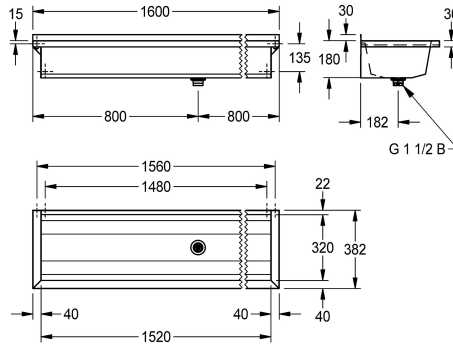

KWC PLANOX Lavabo a canale

Modell-Linie: PLANOX | PL16
Lavabi | Lavelli a canale

KWC-No.

2030043777
Lunghezza 600 mm

2030043778
Lunghezza 800 mm

2030043779
Lunghezza 1200 mm

2030043780
Lunghezza 1600 mm

2030043781
Lunghezza 1800 mm

2030043782
Lunghezza 2400 mm

2030043783
Lunghezza 3000 mm

Larghezza complessiva

600 mm

800 mm

1,200 mm

1,600 mm

1,800 mm

2,400 mm

3,000 mm

PLANOX lavabo multiplo con vasca senza giunture per fissaggio a parete, in acciaio inox 18/10, superficie con finitura satinata, spessore materiale 0,8 mm sulla vasca e 1,2 mm sui pannelli laterali, con staffe a parete integrate, senza piano rubinetteria, alzatina da 40 mm; vasca senza troppopieno, scarico centrale con griglia 1"1/2, materiali di montaggio compresi. Per lunghezze

superiori a 1800 mm la fornitura standard include una staffa supplementare da fissare centralmente. Lunghezze speciali disponibili su richiesta.

Dimensioni 1600 x 210 x 382 mm (L x A x P)

Dati tecnici

Altezza paraspruzzi

30 mm

Altezza vasca

180 mm

Profondità orizzontale della vasca

320 mm

Larghezza vasca

1,520 mm

Materiale

Acciaio inox

Codice materiale

1.4301

Quantità scarichi

1

Profondità totale

382 mm

Altezza totale

210 mm

Larghezza complessiva

1,600 mm

Altezza alzatina

No

Paraspruzzi

In opzione

Finitura della superficie

Finitura satinata

Piano rubinetteria

No

Tipo di montaggio

Installazione a parete