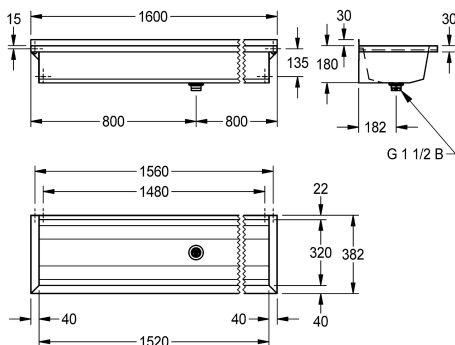

KWC PLANOX Umywalka rynnowa

Modell-Linie: PLANOX | PL16
Umywalki | Umywalki rynnowe

KWC-No.

2030043777
Długość 600 mm

2030043778
Długość 800 mm

2030043779
Długość 1200 mm

2030043780
Długość 1600 mm

2030043781
Długość 1800 mm

2030043782
Długość 2400 mm

2030043783
Długość 3000 mm

Łączna szerokość

600 mm

800 mm

1,200 mm

1,600 mm

1,800 mm

2,400 mm

3,000 mm

PLANOX umywalka rynnowa spawana bezspoinowo, do montażu ściennego, stal szlachetna, powierzchnia szlifowana matowa, grubość materiału: umywalki 0,8 mm / ścianek bocznych 1,2 mm. Ścianki boczne ze zintegrowanymi wspornikami ściennymi, bez półki armaturowej i bez przelewu, listwa tylna 40 mm, odpływ na

środku, zawór sitkowy G 1 1/2 B, w zestawie materiały montażowe. Przy długości powyżej 1800 mm w komplecie dodatkowy wspornik. Długości niestandardowe dostępne na zamówienie.

Wymiary (szer. x wys. x głęb.): 1600 x 210 x 382 mm