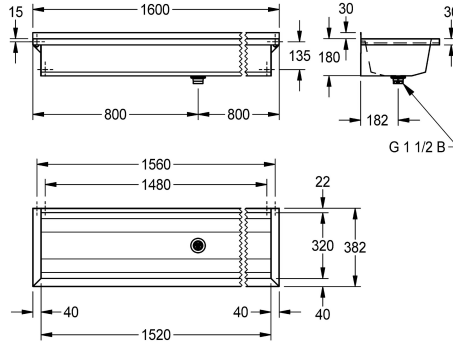

#### KWC-No.

**2030043777**

Length 600 mm

**2030043778**

Length 800 mm

**2030043779**

Length 1200 mm

**2030043780**

Length 1600 mm

**2030043781**

Length 1800 mm

**2030043782**

Length 2400 mm

**2030043783**

Length 3000 mm

monteringsmaterial. Från 1800 mm längd ingår en ytterligare konsol i leveransomfånget. Speciallängder finns på förfrågan.

Mått 1600 x 210 x 382 mm (B x H x D)

382 mm

Total höjd

210 mm

Total bredd

1,600 mm

Bakre stående

Nej

Utslagsback