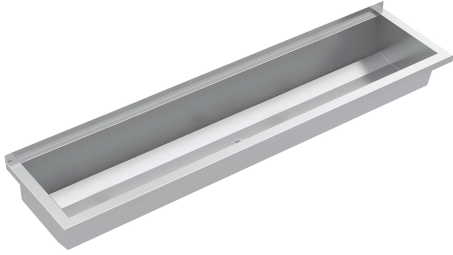

### Foglost svetsad radtvättställ

Modell-Linie: PLANOX | PL16

Tvättställ | Tvättränna

PLANOX foglost svetsad radtvättställ för väggmontering, kromnickelstål, sidenmatt yta, godstjocklek radtvättställ 0,8 mm/sidopaneler 1,2 mm, sidopaneler med integrerade väggkonsoler, utan avsats för blandare och utan bräddavlopp, 40 mm bakkant, avlopp i mitten, silventil G 1 1/2B, inkluderar

monteringsmaterial. Från 1800 mm längd ingår en ytterligare konsol i leveransomfånget. Speciallängder finns på förfrågan.

Mått 1600 x 210 x 382 mm (B x H x D)