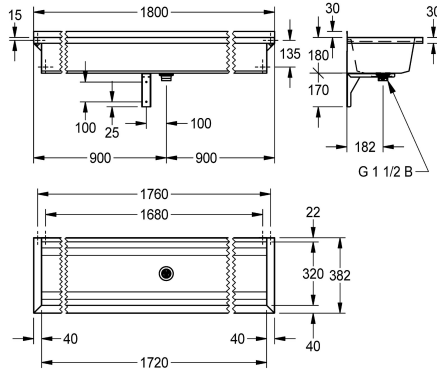

### KWC-Nr.

**2030043777**  
Länge 600 mm

**2030043778**  
Länge 800 mm

**2030046721**  
Länge 1000 mm

**2030043779**  
Länge 1200 mm

**2030046728**  
Länge 1400 mm

**2030043780**  
Länge 1600 mm

**2030043781**  
Länge 1800 mm

**2030046734**  
Länge 2100 mm

**2030043782**  
Länge 2400 mm

**2030046736**  
Länge 2800 mm

**2030043783**  
Länge 3000 mm

### Gesamtbreite

600 mm

800 mm

1,000 mm

1,200 mm

1,400 mm

1,600 mm

1,800 mm

382 mm

Gesamthöhe

210 mm