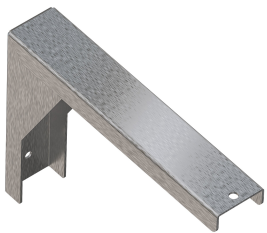

Ersatzteile

PLANOX Konsole

2030043812
PL18SU