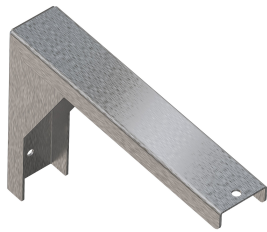

PLANOX Konsole

2030043812
PL18SU

SATURN Ablage

2000056950
BXS18