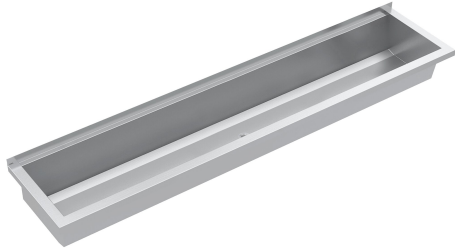

## KWC PLANOX Waschrinne

Modell-Linie: **PLANOX | PL18**  
Waschtische & Waschrinnen | Waschrinnen

### KWC-Nr.

**2030043777**  
Länge 600 mm

**2030043778**  
Länge 800 mm

**2030046721**  
Länge 1000 mm

**2030043779**  
Länge 1200 mm

**2030046728**  
Länge 1400 mm

**2030043780**  
Länge 1600 mm

**2030043781**  
Länge 1800 mm

2,100 mm

2,400 mm

2,800 mm

3,000 mm

PLANOX fugenlos verschweißte Waschrinne für Wandmontage, Chromnickelstahl, Oberfläche seidenmatt, Materialstärke Waschrinne 0,8 mm / Seitenpaneele 1,2 mm, Seitenpaneele mit integrierten Wandkonsolen, ohne Armaturenbank, ohne Überlauf, 40 mm Wandzarge, Ablauf mittig, Siebventil G 1 1/2 B, inklusive

Befestigungsmaterial. Ab einer Länge von 1800 mm ist eine zusätzliche Konsole im Lieferumfang enthalten. Sonderlängen auf Anfrage möglich.

Abmessungen 1800 x 210 x 382 mm (B x H x T)