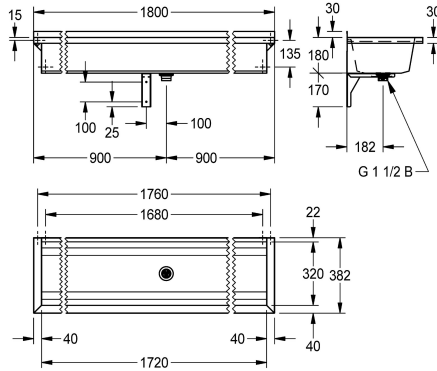

KWC

Lavabos rigoles - sans plage robinetterie

Modell-Linie: **PLANOX | PL18**

Lavabos | Lavabos rigoles

KWC-No.

2030043777
Longueur 600 mm

2030043778
Longueur 800 mm

2030043779
Longueur 1200 mm

2030043780
Longueur 1600 mm

2030043781
Longueur 1800 mm

2030043782
Longueur 2400 mm

2030043783
Longueur 3000 mm

Largeur totale

600 mm

800 mm

1,200 mm

1,600 mm

1,800 mm

2,400 mm

3,000 mm

PLANOX lavabo rigole soudé sans joint pour montage mural, acier inoxydable finition satinée, épaisseur du matériau du lavabo rigole de 0,8 mm / panneaux latéraux de 1,2 mm, panneaux latéraux avec supports intégrés, sans plage de robinetterie et sans trop-plein, remontée arrière de 40 mm, évacuation au milieu, bonde

perforée G 1 1/2 B, fixations fournies. Un support est fourni en supplément pour les longueurs supérieures à 1800 mm. Longueurs spéciales disponibles sur demande.

Dimensions 1800 x 210 x 382 mm (L x H x P)