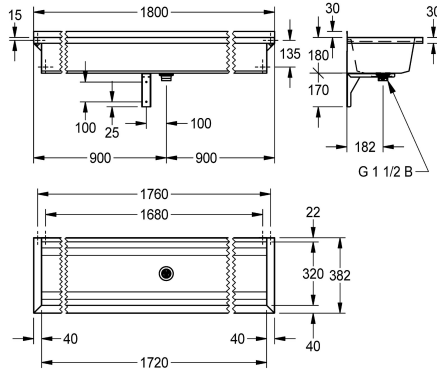

### KWC-No.

**2030043777**  
Lunghezza 600 mm

**2030043778**  
Lunghezza 800 mm

**2030043779**  
Lunghezza 1200 mm

**2030043780**  
Lunghezza 1600 mm

**2030043781**  
Lunghezza 1800 mm

**2030043782**  
Lunghezza 2400 mm

superiori a 1800 mm la fornitura standard include una staffa supplementare da fissare centralmente. Lunghezze speciali disponibili su richiesta.

Dimensioni 1800 x 210 x 382 mm (L x A x P)

### Dati tecnici

Altezza paraspruzzi

30 mm

Altezza vasca

180 mm

Profondità orizzontale della vasca

320 mm

Larghezza vasca

382 mm

Altezza totale

210 mm

Larghezza complessiva

1,800 mm

Altezza alzatina

No

Paraspruzzi