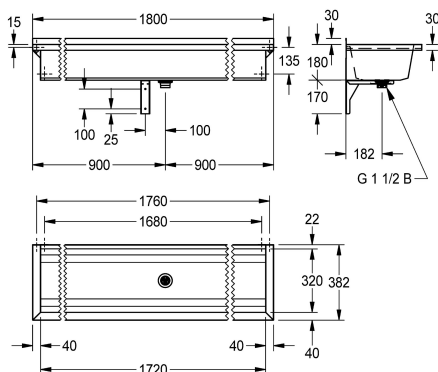

### KWC-No.

**2030043777**  
Długość 600 mm

**2030043778**  
Długość 800 mm

**2030043779**  
Długość 1200 mm

**2030043780**  
Długość 1600 mm

**2030043781**  
Długość 1800 mm

**2030043782**  
Długość 2400 mm

### Łączna szerokość

600 mm

800 mm

1,200 mm

1,600 mm

1,800 mm

2,400 mm

3,000 mm

środku, zawór sitkowy G 1 1/2B, w zestawie materiały montażowe. Przy długości powyżej 1800 mm w komplecie dodatkowy wspornik. Długości niestandardowe dostępne na zamówienie.

Wymiary (szer. x wys. x głęb.): 1800 x 210 x 382 mm

382 mm

Łączna wysokość

210 mm

Łączna szerokość

1,800 mm

Tyłna krawędź przysięcienna

Nie

Ścianka tylna