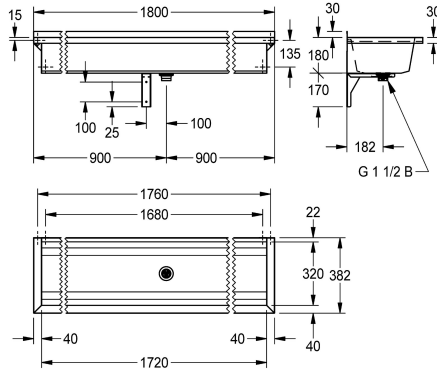

KWC PLANOX

Foglost svetsad radtvättställ

Modell-Linie: PLANOX | PL18

Tvättställ | Tvättränna

KWC-No.

2030043777

Length 600 mm

2030043778

Length 800 mm

2030043779

Length 1200 mm

2030043780

Length 1600 mm

2030043781

Length 1800 mm

2030043782

Length 2400 mm

2030043783

Length 3000 mm

Total bredd

600 mm

800 mm

1,200 mm

1,600 mm

1,800 mm

2,400 mm

3,000 mm

PLANOX foglost svetsad radtvättställ för väggmontering, kromnickelstål, sidenmatt yta, godsstjocklek radtvättställ 0,8 mm/sidopaneler 1,2 mm, sidopaneler med integrerade väggkonsoler, utan avsats för blandare och utan bräddavlopp, 40 mm bakkant, avlopp i mitten, silventil G 1 1/2B, inkluderar

monteringsmaterial. Från 1800 mm längd ingår en ytterligare konsol i leveransomfånget. Speciallängder finns på förfrågan.

Mått 1800 x 210 x 382 mm (B x H x D)

Technical Data

Höjd på stänkskydd

30 mm

Skål - skål djup

180 mm

Skål - djup

320 mm

Skål - vidd

1,720 mm

Material

Rostfritt stål

Materialkod

1.4301

Antal avloppshål

1

Övergripande djup

382 mm

Total höjd

210 mm

Total bredd

1,800 mm

Bakre stående

Nej

Utslagsback

Optimal

Ytfinish

Satin yta

Kran hylla

Nej

Typ av montering

Väggmontering

Typ av avfallsbehållare

Perforerad avloppsil