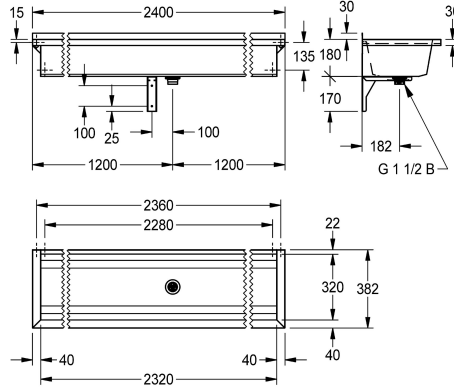

KWC PLANOX Lavamanos colectivo

Modell-Linie: PLANOX | PL24
Lavabo | Lavamanos colectivos

KWC-No.

2030043777
Longitud de 600 mm

2030043778
Longitud de 800 mm

2030043779
Longitud de 1200 mm

2030043780
Longitud de 1600 mm

2030043781
Longitud de 1800 mm

2030043782
Longitud de 2400 mm

2030043783
Longitud de 3000 mm

Anchura total

600 mm

800 mm

1,200 mm

1,600 mm

1,800 mm

2,400 mm

3,000 mm

PLANOX lavamanos colectivo soldado sin juntas para montaje en pared, acero de cromo-níquel, acabado satinado, espesor de material del lavamanos colectivo de 0,8 mm/paneles laterales de 1,2 mm, paneles laterales con consola de pared integrada, sin repisa para grifería y sin rebosadero, montante trasero de 40 mm, desagüe centrado, válvula de filtro G 1 1/2B, incluye material de

montaje. A partir de 1800 mm de longitud, los modelos se suministran con un soporte de sujeción adicional. Pueden solicitarse largos especiales.

Dimensiones 2400 x 210 x 382 mm (L x A x P)

Datos técnicos

Altura trasera	30 mm
Altura de la cubeta	180 mm
Longitud de lavabo	320 mm
Anchura de la cubeta	2,320 mm
Material	Acero inoxidable
Código	1.4301
Número de orificios de residuos	1
Profundidad	382 mm
Altura	210 mm
Anchura total	2,400 mm
Peto trasero	No
Pared trasera	Opcional
Acabado de superficie	Acabado satinado
Repisa grifos	No
Tipo de montaje	Montaje a pared

30 mm
180 mm
320 mm
2,320 mm
Acero inoxidable
1.4301
1
382 mm
210 mm
2,400 mm
No
Opcional
Acabado satinado
No
Montaje a pared