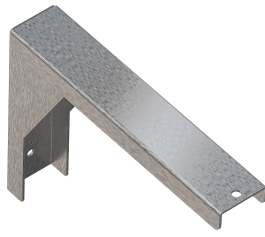

1,800 mm

2,400 mm

3,000 mm

PLANOX lavamanos colectivo soldado sin juntas para montaje en pared, acero de cromo-níquel, acabado satinado, espesor de material del lavamanos colectivo de 0,8 mm/paneles laterales de 1,2 mm, paneles laterales con consola de pared integrada, sin repisa para grifería y sin rebosadero, montante trasero de 40 mm, desagüe centrado, válvula de filtro G 1 1/2B, incluye material de

Altura trasera	30 mm
Altura de la cubeta	180 mm
Longitud de lavabo	320 mm
Anchura de la cubeta	2,320 mm
Material	Acero inoxidable
Código	1.4301
Número de orificios de residuos	1
Profundidad	382 mm
Altura	210 mm
Anchura total	2,400 mm
Peto trasero	No
Pared trasera	Opcional
Acabado de superficie	Acabado satinado
Repisa grifos	No
Tipo de montaje	Montaje a pared

30 mm
180 mm
320 mm
2,320 mm
Acero inoxidable
1.4301
1
382 mm
210 mm
2,400 mm
No
Opcional
Acabado satinado
No
Montaje a pared

KWC PLANOX Lavamanos colectivo

Modell-Linie: PLANOX | PL24
Lavabo | Lavamanos colectivos

Tipo de vertedero	Residuos de perforación
Posición del desagüe	Centro
Vaciado desagüe	182 mm
rebosadero incluido	Si

Accesorios opcionales

Pared trasera PLANOX

2030043810
PL24SB

Soporte de sujeción

2030043812
PL18SU