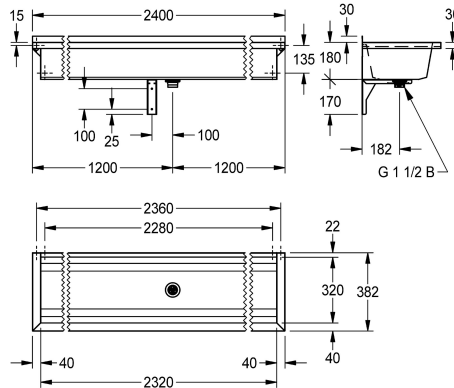

KWC PLANOX

Lavabos rigoles - sans plage robinetterie

Modell-Linie: PLANOX | PL24

Lavabos | Lavabos rigoles

KWC-No.

2030043777
Longueur 600 mm

2030043778
Longueur 800 mm

2030043779
Longueur 1200 mm

2030043780
Longueur 1600 mm

2030043781
Longueur 1800 mm

2030043782
Longueur 2400 mm

2030043783
Longueur 3000 mm

Largeur totale

600 mm

800 mm

1,200 mm

1,600 mm

1,800 mm

2,400 mm

3,000 mm

PLANOX lavabo rigole soudé sans joint pour montage mural, acier inoxydable finition satinée, épaisseur du matériau du lavabo rigole de 0,8 mm / panneaux latéraux de 1,2 mm, panneaux latéraux avec supports intégrés, sans plage de robinetterie et sans trop-plein, remontée arrière de 40 mm, évacuation au milieu, bonde

perforée G 1 1/2 B, fixations fournies. Un support est fourni en supplément pour les longueurs supérieures à 1800 mm. Longueurs spéciales disponibles sur demande.

Dimensions 2400 x 210 x 382 mm (L x H x P)

Données techniques

Hauteur pare-boue arrière

30 mm

Vasque - hauteur du vasque

180 mm

Profondeur du vasque

320 mm

Largeur du vasque

2,320 mm

Matière

Acier inoxydable

Code du matériel

1.4301

Nombre de trous pour déchets

1

Profondeur totale

382 mm

Hauteur totale

210 mm

Largeur totale

2,400 mm

Support arrière

Non

Dosseret

Option

Finition de surface

Finition satinée

Saillie de robinetterie

Non

Type de montage

Montage mural

Type de kit d'évacuation

évacuation perforée