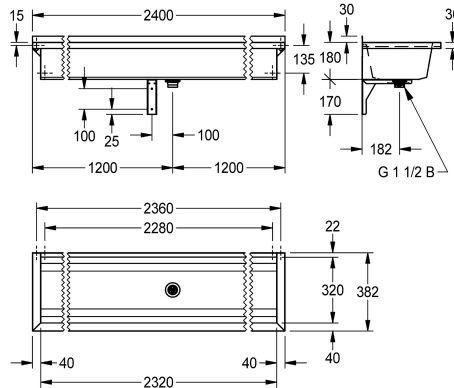

KWC PLANOX Foglost svetsad radtvättställ

Modell-Linie: PLANOX | PL24
Tvättställ | Tvättränna

KWC-No.

2030043777
Length 600 mm

2030043778
Length 800 mm

2030043779
Length 1200 mm

2030043780
Length 1600 mm

2030043781
Length 1800 mm

2030043782
Length 2400 mm

2030043783
Length 3000 mm

Total bredd

600 mm

800 mm

1,200 mm

1,600 mm

1,800 mm

2,400 mm

3,000 mm

PLANOX foglost svetsad radtvättställ för väggmontering, kromnickelstål, sidenmatt yta, godsstjocklek radtvättställ 0,8 mm/sidopaneler 1,2 mm, sidopaneler med integrerade väggkonsoler, utan avsats för blandare och utan bräddavlopp, 40 mm bakkant, avlopp i mitten, silventil G 1 1/2B, inkluderar

monteringsmaterial. Från 1800 mm längd ingår en ytterligare konsol i leveransomfånget. Speciallängder finns på förfrågan.

Mått 2400 x 210 x 382 mm (B x H x D)

Technical Data

Höjd på stänkskydd

30 mm

Skål - skål djup

180 mm

Skål - djup

320 mm

Skål - vidd

2,320 mm

Material

Rostfritt stål

Materialkod

1.4301

Antal avloppshål

1

Övergripande djup

382 mm

Total höjd

210 mm

Total bredd

2,400 mm

Bakre stående

Nej

Utslagsback

Optimal

Ytfinish

Satin yta

Kran hylla

Nej

Typ av montering

Väggmontering

Typ av avfallsbehållare

Perforerad avloppsil