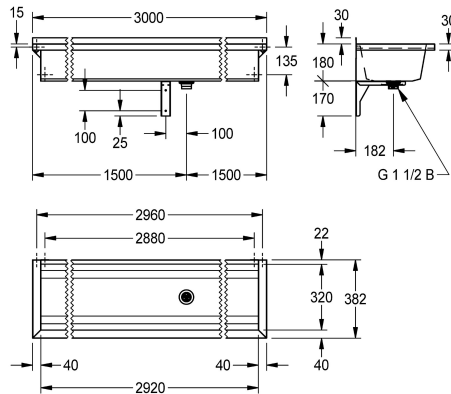

### KWC-No.

**2030043777**  
Lunghezza 600 mm

**2030043778**  
Lunghezza 800 mm

**2030043779**  
Lunghezza 1200 mm

**2030043780**  
Lunghezza 1600 mm

**2030043781**  
Lunghezza 1800 mm

**2030043782**  
Lunghezza 2400 mm

### Larghezza complessiva

600 mm

800 mm

1,200 mm

1,600 mm

1,800 mm

2,400 mm

3,000 mm

superiori a 1800 mm la fornitura standard include una staffa supplementare da fissare centralmente. Lunghezze speciali disponibili su richiesta.

Dimensioni 3000 x 210 x 382 mm (L x A x P)

### Dati tecnici

Altezza paraspruzzi

30 mm

Altezza vasca

180 mm

Profondità orizzontale della vasca

320 mm

Larghezza vasca