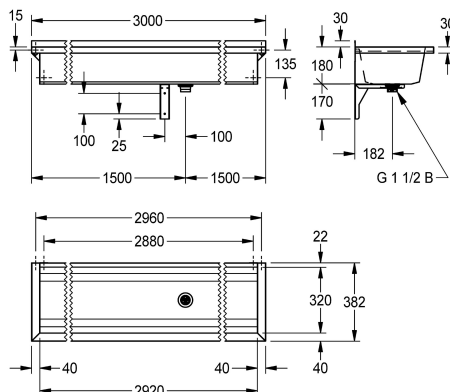

KWC PLANOX Umywalka rynnowa

Modell-Linie: PLANOX | PL30
Umywalki | Umywalki rynnowe

KWC-No.

2030043777

Długość 600 mm

2030043778

Długość 800 mm

2030043779

Długość 1200 mm

2030043780

Długość 1600 mm

2030043781

Długość 1800 mm

2030043782

Długość 2400 mm

2030043783

Długość 3000 mm

Łączna szerokość

600 mm

800 mm

1,200 mm

1,600 mm

1,800 mm

2,400 mm

3,000 mm

PLANOX umywalka rynnowa spawana bezspoinowo, do montażu ściennego, stal szlachetna, powierzchnia szlifowana matowa, grubość materiału: umywalki 0,8 mm / ścianek bocznych 1,2 mm. Ścianki boczne ze zintegrowanymi wspornikami ściennymi, bez półki armaturowej i bez przelewu, listwa tylna 40 mm, odpływ na

środku, zawór sitkowy G 1 1/2B, w zestawie materiały montażowe. Przy długości powyżej 1800 mm w komplecie dodatkowy wspornik. Długości niestandardowe dostępne na zamówienie.

Wymiary (szer. x wys. x głęb.): 3000 x 210 x 382 mm

Dane techniczne

Wysokość tylnej ścianki przeciwbryzgowej

30 mm

Komora - głębokość komory

180 mm

Głębokość komory

320 mm

Szerokość komory

2,920 mm

Materiał

Stal szlachetna

Kod materiałowy

1.4301

Liczba otworów odpływowych

1

Łączna głębokość

382 mm

Łączna wysokość

210 mm

Łączna szerokość

3,000 mm

Tyłna krawędź przysięcienna

Nie

Ścianka tylna

Opcjonalny

Wykończenie powierzchni

Matowe

Półka na baterię

Nie

Rodzaj montażu

Montaż naścienny

Rodzaje zestawów odpływowych

Sitkowy zawór odpływowy