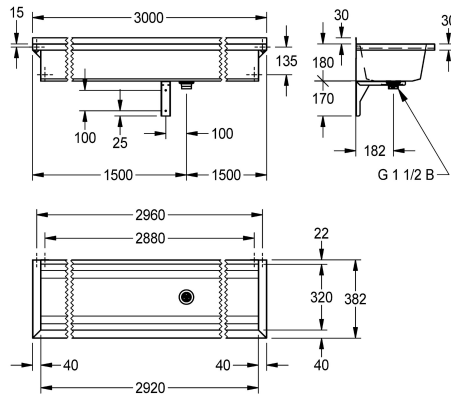

KWC PLANOX

Foglost svetsad radtvättställ

Modell-Linie: PLANOX | PL30

Tvättställ | Tvättränna

KWC-No.

2030043777

Length 600 mm

2030043778

Length 800 mm

2030043779

Length 1200 mm

2030043780

Length 1600 mm

2030043781

Length 1800 mm

2030043782

Length 2400 mm

2030043783

Length 3000 mm

Total bredd

600 mm

800 mm

1,200 mm

1,600 mm

1,800 mm

2,400 mm

3,000 mm

PLANOX foglost svetsad radtvättställ för väggmontering, kromnickelstål, sidenmatt yta, godsstjocklek radtvättställ 0,8 mm/sidopaneler 1,2 mm, sidopaneler med integrerade väggkonsoler, utan avsats för blandare och utan bräddavlopp, 40 mm bakkant, avlopp i mitten, silventil G 1 1/2B, inkluderar

monteringsmaterial. Från 1800 mm längd ingår en ytterligare konsol i leveransomfånget. Speciallängder finns på förfrågan.

Mått 3000 x 210 x 382 mm (B x H x D)

Technical Data

Höjd på stänkskydd

30 mm

Skål - skål djup

180 mm

Skål - djup

320 mm

Skål - vidd

2,920 mm

Material

Rostfritt stål

Materialkod

1.4301

Antal avloppshål

1

Övergripande djup

382 mm

Total höjd

210 mm

Total bredd

3,000 mm

Bakre stående

Nej

Utslagsback

Optimal

Ytfinish

Satin yta

Kran hylla

Nej

Typ av montering

Väggmontering

Typ av avfallsbehållare

Perforerad avloppsil