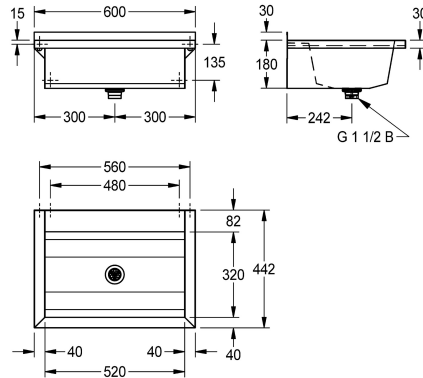

KWC PLANOX Waschrinne mit Armaturenbank

Modell-Linie: PLANOX | PL6T
Waschtische & Waschrinnen | Waschrinnen

KWC-Nr.

2030043784
Länge 600 mm

2030043785
Länge 800 mm

2030043786
Länge 1200 mm

2030043787
Länge 1600 mm

2030043788
Länge 1800 mm

2030043789
Länge 2400 mm

2030043790
Länge 3000 mm

Gesamtbreite

600 mm

800 mm

1,200 mm

1,600 mm

1,800 mm

2,400 mm

3,000 mm

PLANOX fugenlos verschweißte Waschrinne für Wandmontage, Chromnickelstahl, Oberfläche seidenmatt, Materialstärke Waschrinne 0,8 mm / Seitenpaneele 1,2 mm, Seitenpaneele mit integrierten Wandkonsolen, abgesenkte Armaturenbank 80 mm, ohne Überlauf, 40 mm Wandzarge, Ablauf

mittig, Siebventil G 1 1/2 B, inklusive Befestigungsmaterial. Ab einer Länge von 1800 mm ist eine zusätzliche Konsole im Lieferumfang enthalten. Sonderlängen auf Anfrage möglich.

Abmessungen 600 x 210 x 442 mm (B x H x T)

Technische Daten

Spritzschutzhöhe	30 mm
Becken: Höhe	180 mm
Becken: Tiefe	320 mm
Becken: Breite	520 mm
Material	Edelstahl
Materialtyp	1.4301 Chromnickelstahl V2A
Anzahl der Abläufe	1
Gesamttiefe	442 mm
Gesamthöhe	210 mm
Gesamtbreite	600 mm
Schwallrand	nein
Rückwand	optional
Oberflächenbehandlung	seidenmatt
Armaturenbank	ja
Art der Montage	Wandmontage
Typ der Ablaufgarnitur	Siebventil