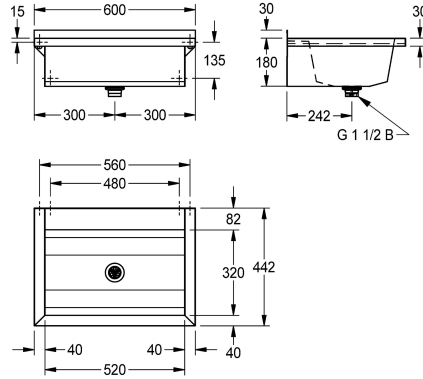

KWC PLANOX Lavamanos colectivo

Modell-Linie: PLANOX | PL6T
Lavabo | Lavamanos colectivos

KWC-No.

2030043784
Longitud de 600 mm

2030043785
Longitud de 800 mm

2030043786
Longitud de 1200 mm

2030043787
Longitud de 1600 mm

2030043788
Longitud de 1800 mm

2030043789
Longitud de 2400 mm

2030043790
Longitud de 3000 mm

Anchura total

600 mm

800 mm

1,200 mm

1,600 mm

1,800 mm

2,400 mm

3,000 mm

PLANOX lavamanos colectivo soldado sin juntas para montaje en pared, acero de cromo-níquel, acabado satinado, espesor de material del lavamanos colectivo de 0,8 mm/paneles laterales de 1,2 mm, paneles laterales con consola de pared integrada, repisa para grifería rebajada de 80 mm, sin orificio para grifo y sin rebosadero, montante trasero de 40 mm, desagüe centrado,

válvula de filtro G 1 1/2B, incluye material de montaje. A partir de 1800 mm de longitud, los modelos se suministran con un soporte de sujeción adicional. Pueden solicitarse largos especiales.

Dimensiones 600 x 210 x 442 mm (L x A x P)

Datos técnicos

Altura trasera	30 mm
Altura de la cubeta	180 mm
Longitud de lavabo	320 mm
Anchura de la cubeta	520 mm
Material	Acero inoxidable
Código	1.4301
Número de orificios de residuos	1
Profundidad	442 mm
Altura	210 mm
Anchura total	600 mm
Peto trasero	No
Pared trasera	Opcional
Acabado de superficie	Acabado satinado
Repisa grifos	Si
Tipo de montaje	Montaje a pared