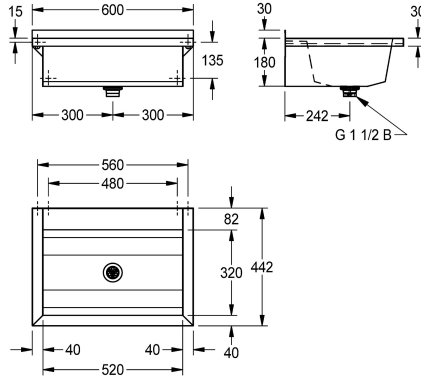

KWC PLANOX

Lavabos rigoles - avec plage robinetterie (perçage/s sur demande, avec plusvalue)

Modell-Linie: PLANOX | PL6T

Lavabos | Lavabos rigoles

KWC-No.

2030043784

Longueur 600 mm

2030043785

Longueur 800 mm

2030043786

Longueur 1200 mm

2030043787

Longueur 1600 mm

2030043788

Longueur 1800 mm

2030043789

Longueur 2400 mm

2030043790

Longueur 3000 mm

Largeur totale

600 mm

800 mm

1,200 mm

1,600 mm

1,800 mm

2,400 mm

3,000 mm

PLANOX lavabo rigole soudé d'un seul tenant pour montage mural en acier inoxydable, finition satinée, épaisseur du matériau du lavabo rigole de 0,8 mm / panneaux latéraux de 1,2 mm, panneaux latéraux avec supports intégrés, plage de robinetterie de 80 mm fixée, sans perçages et trop-plein, remontée arrière de 40 mm,

évacuation centrale, bonde avec filtre G 1 1/2B. Fixations fournies. Un support est fourni en supplément pour les longueurs supérieures à 1800 mm. Longueurs spéciales disponibles sur demande.

Dimensions 600 x 210 x 442 mm (L x H x P)

Données techniques

Hauteur pare-boue arrière

30 mm

Vasque - hauteur du vasque

180 mm

Profondeur du vasque

320 mm

Largeur du vasque

520 mm

Matière

Acier inoxydable

Code du matériel

1.4301

Nombre de trous pour déchets

1

Profondeur totale

442 mm

Hauteur totale

210 mm

Largeur totale

600 mm

Support arrière

Non

Dosseret

Option

Finition de surface

Finition satinée

Saillie de robinetterie

Oui

Type de montage

Montage mural

Type de kit d'évacuation

évacuation perforée