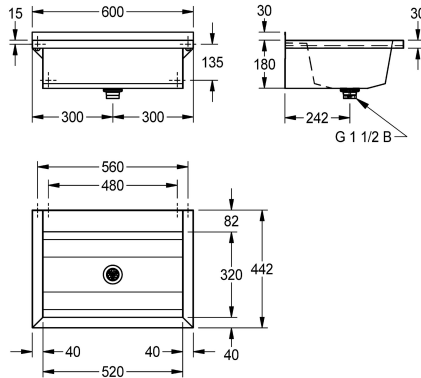

KWC PLANOX

Lavabos rigoles - avec plage robinetterie (perçage/s sur demande, avec plusvalue)

Modell-Linie: PLANOX | PL6T

Lavabos | Lavabos rigoles

KWC-No.

2030043784

Longueur 600 mm

2030043785

Longueur 800 mm

2030043786

Longueur 1200 mm

2030043787

Longueur 1600 mm

2030043788

Longueur 1800 mm

2030043789

Longueur 2400 mm

2030043790

Longueur 3000 mm

Largeur totale

600 mm

800 mm

1,200 mm

1,600 mm

1,800 mm

2,400 mm

3,000 mm

PLANOX lavabo rigole soudé d'un seul tenant pour montage mural en acier inoxydable, finition satinée, épaisseur du matériau du lavabo rigole de 0,8 mm / panneaux latéraux de 1,2 mm, panneaux latéraux avec supports intégrés, plage de robinetterie de 80 mm fixée, sans perçages et trop-plein, remontée arrière de 40 mm,

évacuation centrale, bonde avec filtre G 1 1/2B. Fixations fournies. Un support est fourni en supplément pour les longueurs supérieures à 1800 mm. Longueurs spéciales disponibles sur demande.

Dimensions 600 x 210 x 442 mm (L x H x P)

Données techniques

Hauteur pare-boue arrière

30 mm

Vasque - hauteur du vasque

180 mm

Profondeur du vasque

320 mm

Largeur du vasque

520 mm

Matière

Acier inoxydable

Code du matériel

1.4301

Nombre de trous pour déchets

1

Profondeur totale

442 mm

Hauteur totale

210 mm

Largeur totale

600 mm

Support arrière

Non

Dosseret

Option

Finition de surface

Finition satinée

Saillie de robinetterie

Oui

Type de montage

Montage mural

Type de kit d'évacuation

évacuation perforée