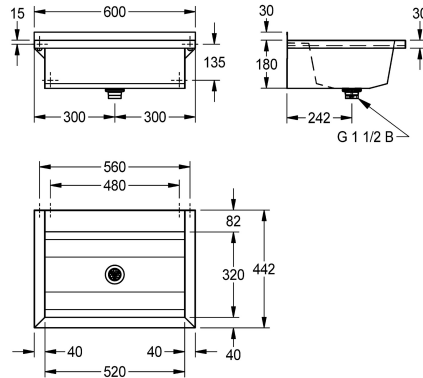

KWC PLANOX

Wasgoot

Modell-Linie: PLANOX | PL6T

Wastafels | Wasgoten

KWC-No.

2030043784

Lengte 600 mm

2030043785

Lengte 2400 mm

2030043790

Lengte 3000 mm

Totale breedte

600 mm

800 mm

1,200 mm

1,600 mm

1,800 mm

2,400 mm

3,000 mm

PLANOX naadloos gelaste wasgoot voor wandmontage, roestvrij staal, oppervlak zijdemat, materiaaldikte wasgoot 0,8 mm / zijpanelen 1,2 mm, zijpanelen met ingebouwde montagesteunen, verlaagd kraanvlak van 80 mm, zonder kraangat, zonder overloop, opstaande achterrand van 40 mm, afvoer midden, afvoerplug G 1

1/2 B, inclusief bevestigingsmateriaal. Vanaf een lengte van 1800 mm wordt een extra bevestigingssteun meegeleverd. Speciale lengten op aanvraag.

Afmetingen 600 x 210 x 442 mm (B x H x D)

Technical Data