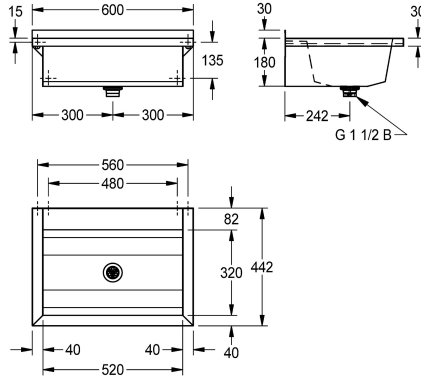

KWC PLANOX

Ofglöst svetsad radtvättställ

Modell-Linie: PLANOX | PL6T

Tvättställ | Tvättränna

KWC-No.

2030043784

Length 600 mm

2030043785

Length 800 mm

2030043786

Length 1200 mm

2030043787

Length 1600 mm

2030043788

Length 1800 mm

2030043789

Length 2400 mm

2030043790

Length 3000 mm

Total bredd

600 mm

800 mm

1,200 mm

1,600 mm

1,800 mm

2,400 mm

3,000 mm

PLANOX ofglöst svetsad radtvättställ för väggmontering, kromnickelstål, sidenmatt yta, godstjocklek radtvättställ 0,8 mm/sidopaneler 1,2 mm, sidopaneler med integrerade väggkonsoler, infälld avsats för blandare 80 mm, utan hål för blandare och utan bräddavlopp, 40 mm bakkant, avlopp i mitten,

silventil G 1 1/2B, inkluderar monteringsmaterial. Från 1800 mm längd ingår en ytterligare konsol i leveransomfånget. Speciallängder finns på förfrågan.

Mått 600 x 210 x 442 mm (B x H x D)

Technical Data

Höjd på stänkskydd

30 mm

Skål- skål djup

180 mm

Skål - djup

320 mm

Skål - vidd

520 mm

Material

Rostfritt stål

Materialkod

1.4301

Antal avloppshål

1

Övergripande djup

442 mm

Total höjd

210 mm

Total bredd

600 mm

Bakre stående

Nej

Utslagsback

Optimal

Ytfinish

Satin yta

Kran hylla

Ja

Typ av montering

Väggmontering

Typ av avfallsbehållare

Perforerad avloppsil