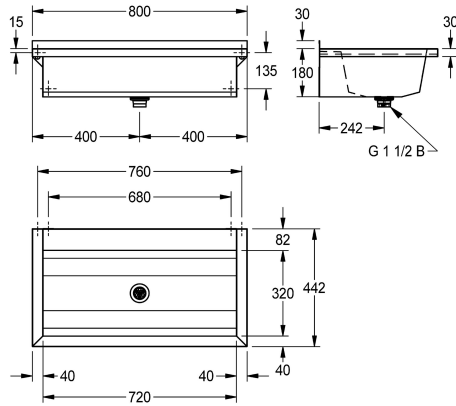

KWC PLANOX Sarjapesuallas

Modell-Linie: PLANOX | PL8T
Pesualtaat | Pesukourut

KWC-No.

2030043784
Leveys 600 mm

2030043785
Leveys 800 mm

2030043786
Leveys 1200 mm

2030043787
Leveys 1600 mm

2030043788
Leveys 1800 mm

2,400 mm

3,000 mm

PLANOX laserhitsattu, lähes huomaamaton sauma, seinälle kiinnitettävä pesukouru, krominikkeliterästä, satiinipinta, materiaalin vahvuus sarjapesualtaassa 0,8 mm / sivuissa 1,2 mm, sivuilla kiinteät kannakkeet, laskettu hanatila 80 mm, ei sekoittajanreikiä eikä ylijouksua, takanosto 40 mm, pohjaventtiili keskellä, sihtiventtiili

G 1 1/2B, sisältää kiinnitysmateriaalit. Vähintään 1800 mm pitkien tuotteiden toimitukseen sisältyy lisäkannake. Erikoispituuksia saatavissa tilaamalla.

Mitat 800 x 210 x 442 mm (L x K x S)

Tekniset tiedot

Taustalevyn korkeus

30 mm

Altaan korkeus

180 mm

Altaan syvyys

320 mm

Altaan pituus

720 mm