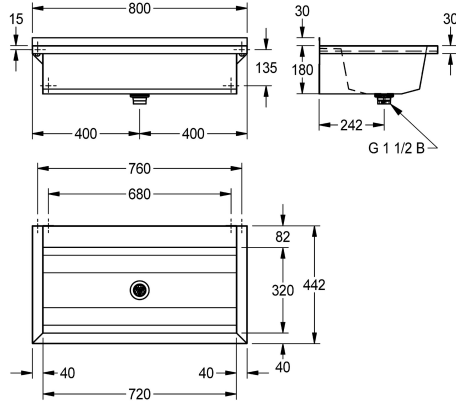

### KWC-No.

**2030043784**  
Długość 600 mm

**2030043785**  
Długość 800 mm

**2030043786**  
Długość 1200 mm

**2030043787**  
Długość 1600 mm

**2030043788**  
Długość 1800 mm

**2030043789**  
Długość 2400 mm

### Łączna szerokość

600 mm

800 mm

1,200 mm

1,600 mm

1,800 mm

2,400 mm

3,000 mm

1 1/2B, w zestawie materiały montażowe. Przy długości powyżej 1800 mm w komplecie dodatkowy wspornik. Długości niestandardowe dostępne na zamówienie.

Wymiary (szer. x wys. x głęb.): 800 x 210 x 442 mm

W środku

242 mm

Tak